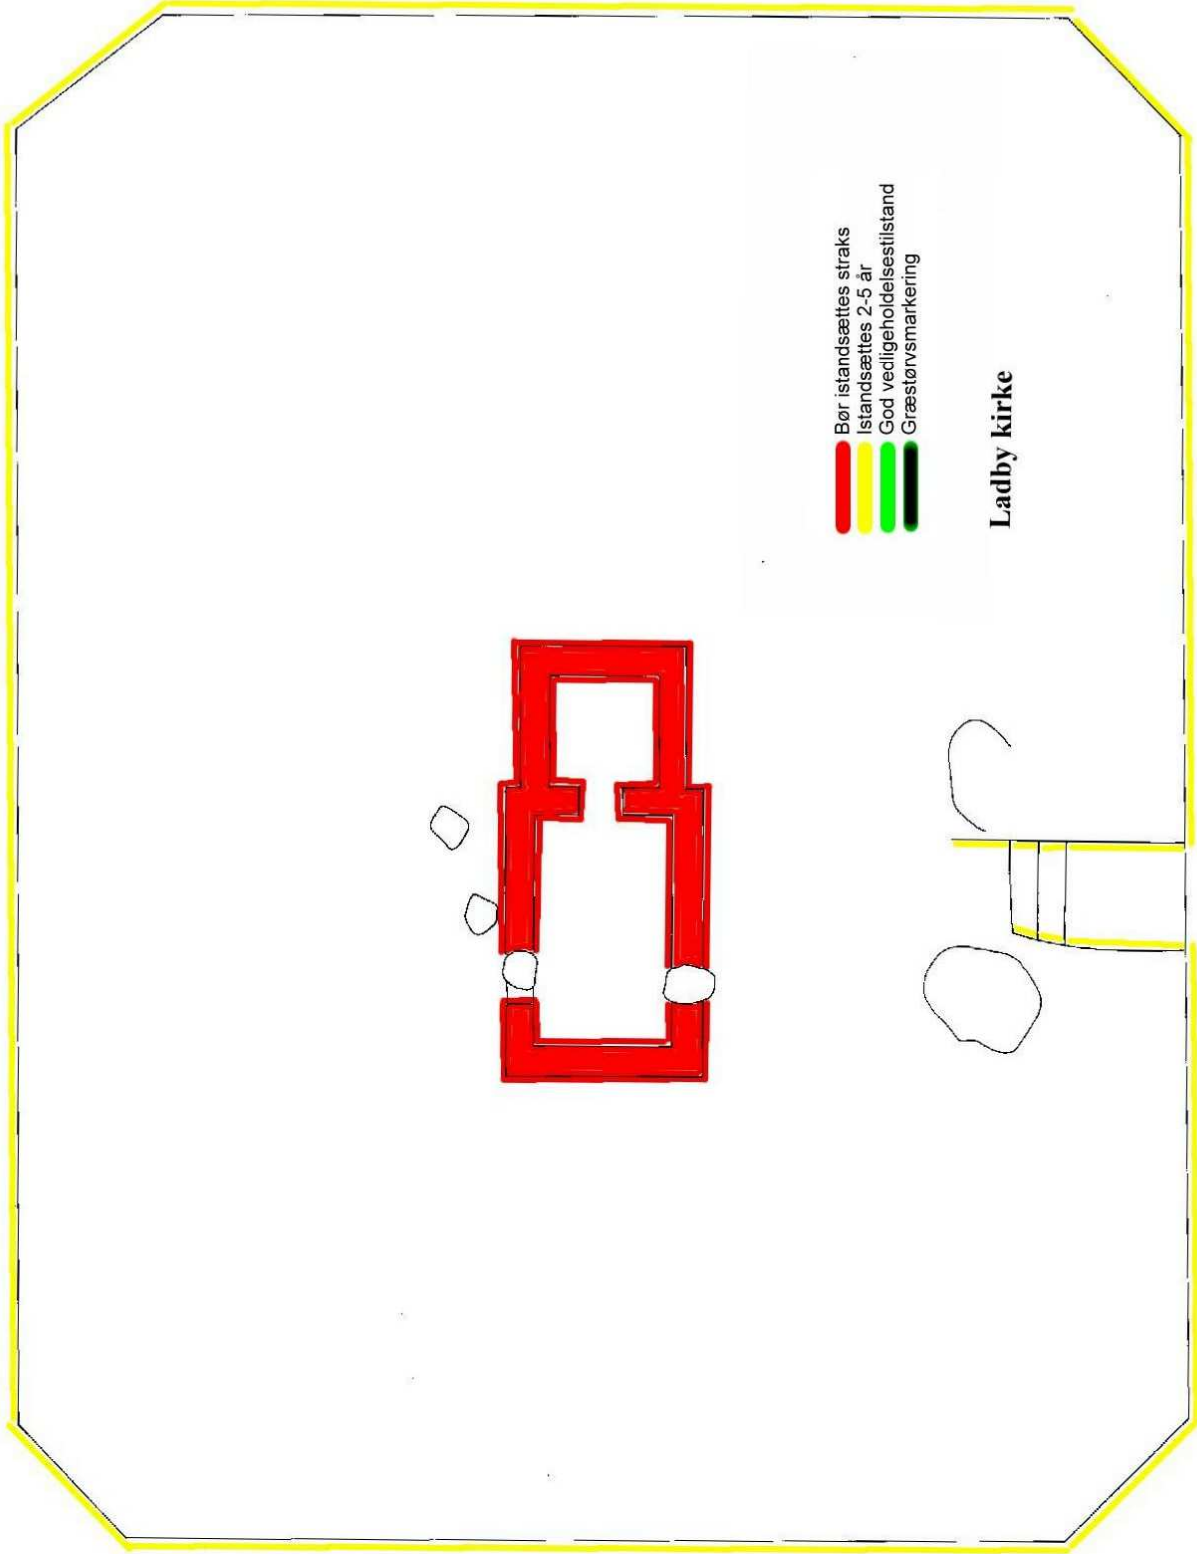

- Bør istandsættes straks
- Istandsættes 2-5 år
- God vedligeholdelsestilstand
- Græstørvmærking

Ladby kirke

100 m