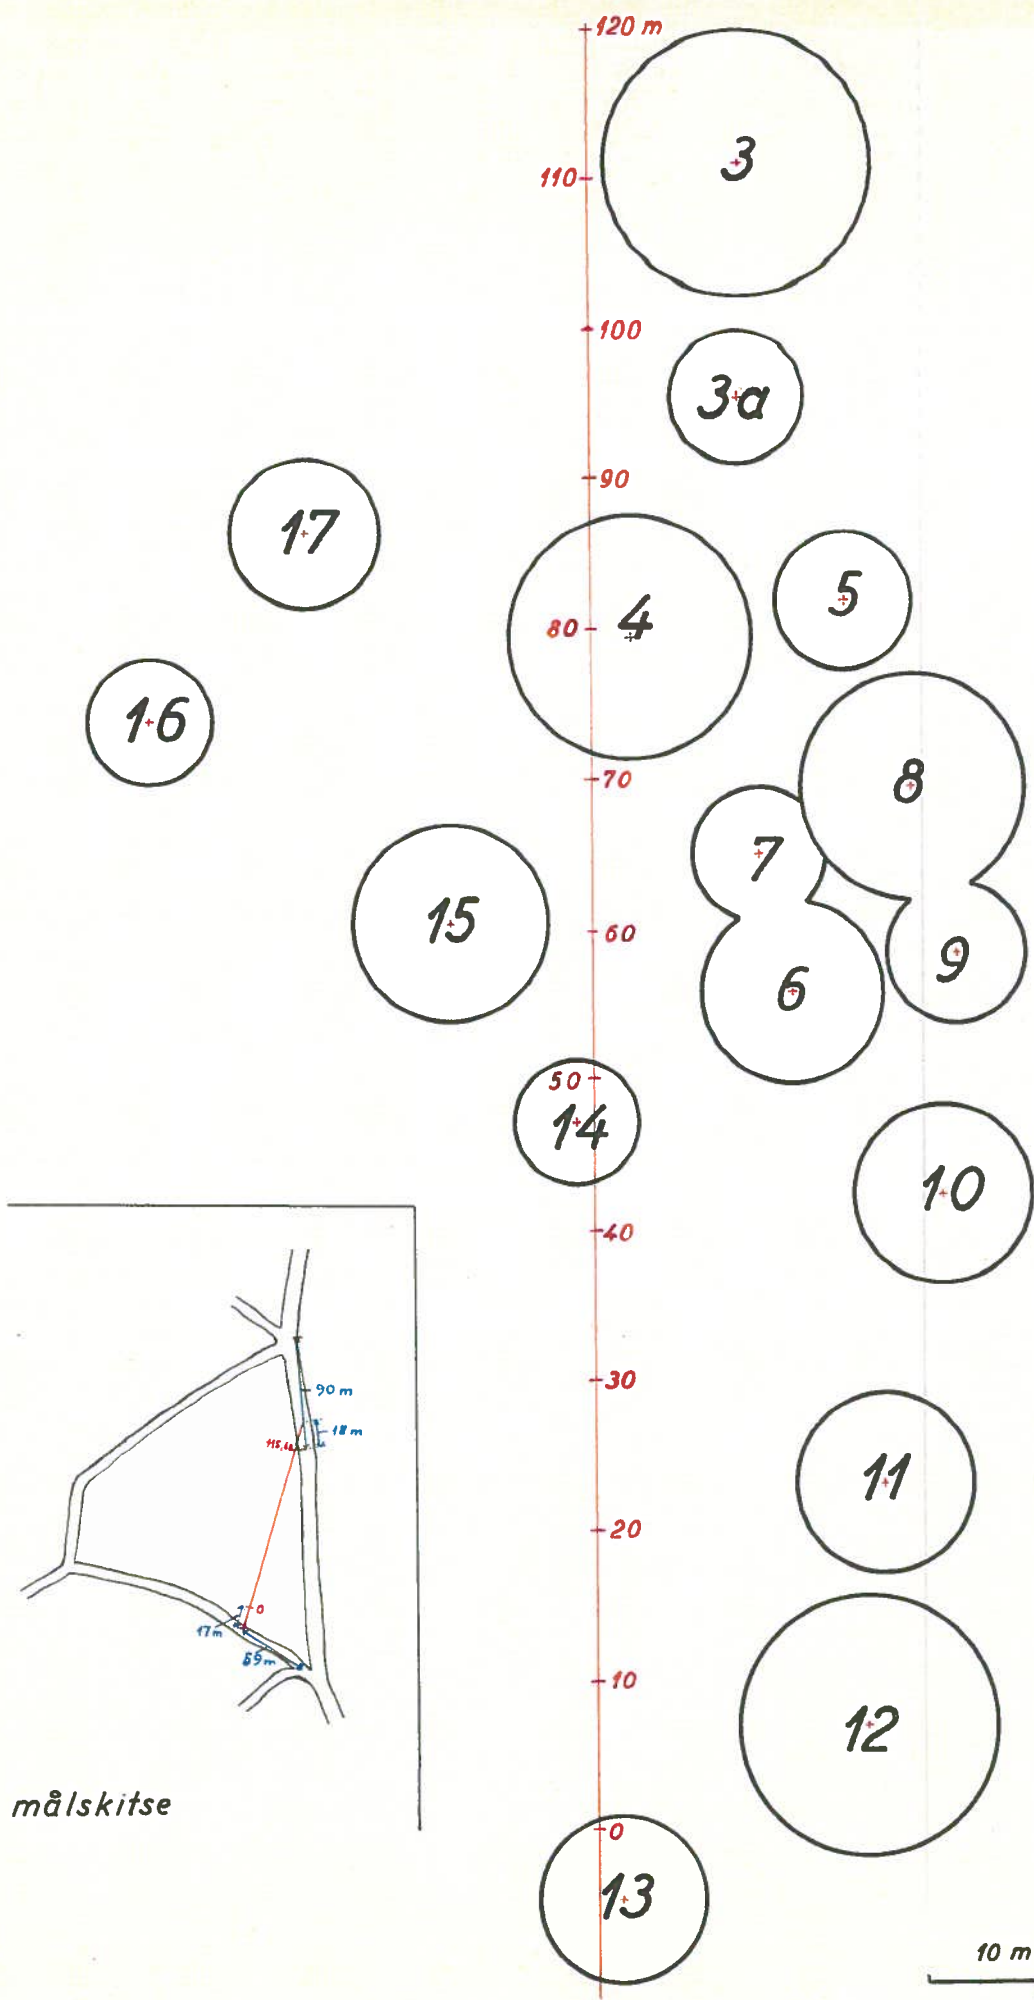

gl. fødeingsrejse

- bl. a. mabo. akt. -

at behandle i forb. med
fødeingsrejse 1955

070109 - 3-17

1.4000

1 2 3 4 5 6 7 8 9 10 11 12 13 14 15 16 17 18 19 20 21 22 23 24 25 26 27 28 29 30 31 32 33 34 35 36 37 38 39 40 41 42 43 44 45 46 47 48 49 50 51 52 53 54 55 56 57 58 59 60 61 62 63 64 65 66 67 68 69 70 71 72 73 74 75 76 77 78 79 80 81 82 83 84 85 86 87 88 89 90 91 92 93 94 95 96 97 98 99 100

900 ft

10 m

Højgruppe, sb. 3-17, Nørre Vedby s., Falsters Nørre h., Maribo a.

	Hög nr.	SV-NØ	NV-SØ	måll till för	diamm.
16	3	111,00	[10,00]	1,00	18
15	3a	95,45	9,80		9
12	4	79,50	2,50		16
13	5	81,80	16,85		9
6	6	55,75	13,25		12
9	7	64,85	11,10		9
10	8	69,40	21,30		15
7	9	[58,25]	[24,20]	[11,20 från 6]	9,50
4	10	42,25	[23,30]	17,30	12
3	11	23,10	[19,25]	13,25	12
2	12	7,00	[18,15]	9,40	17,50
1	13	÷4,50	1,50		11
5	14	47,20	÷ 1,20		8,50
8	15	60,45	÷ 9,60		13
11	16	74,00	÷29,50		8,50
14	17	86,35	÷ 19,05		10