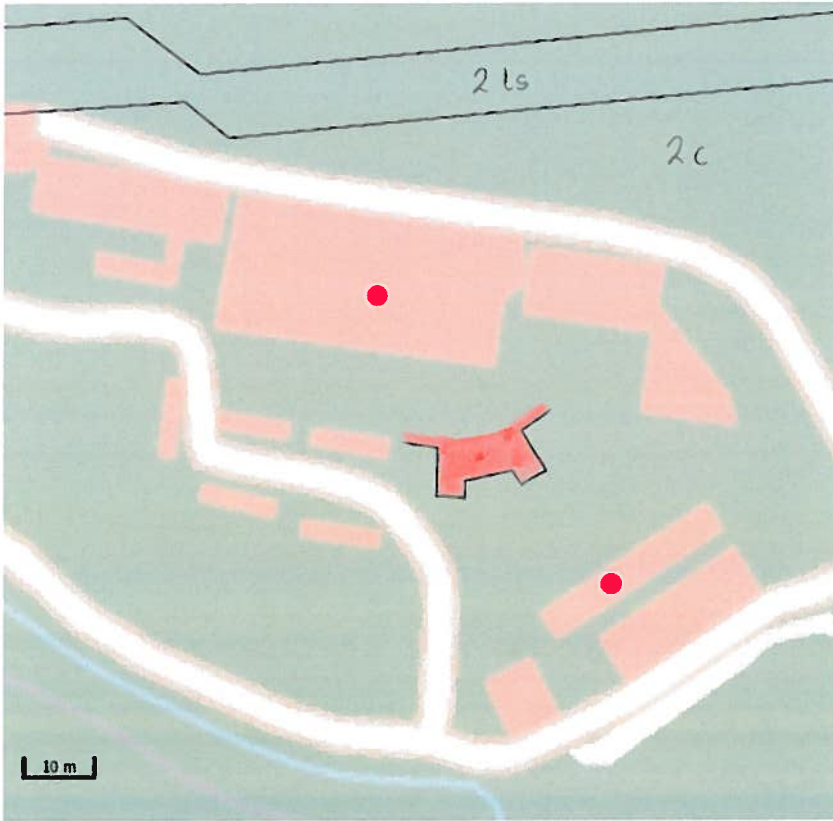

Østre Ordrup Kvart Batteri

[Signaturforklaring](#) [Adressesøgning](#) [Udskriv kort](#) [Vis på liste](#)

Kort © Kort og Matrikelstyrelsen / Luftfoto © COWI A/S

Original

15.02.2012 12:5