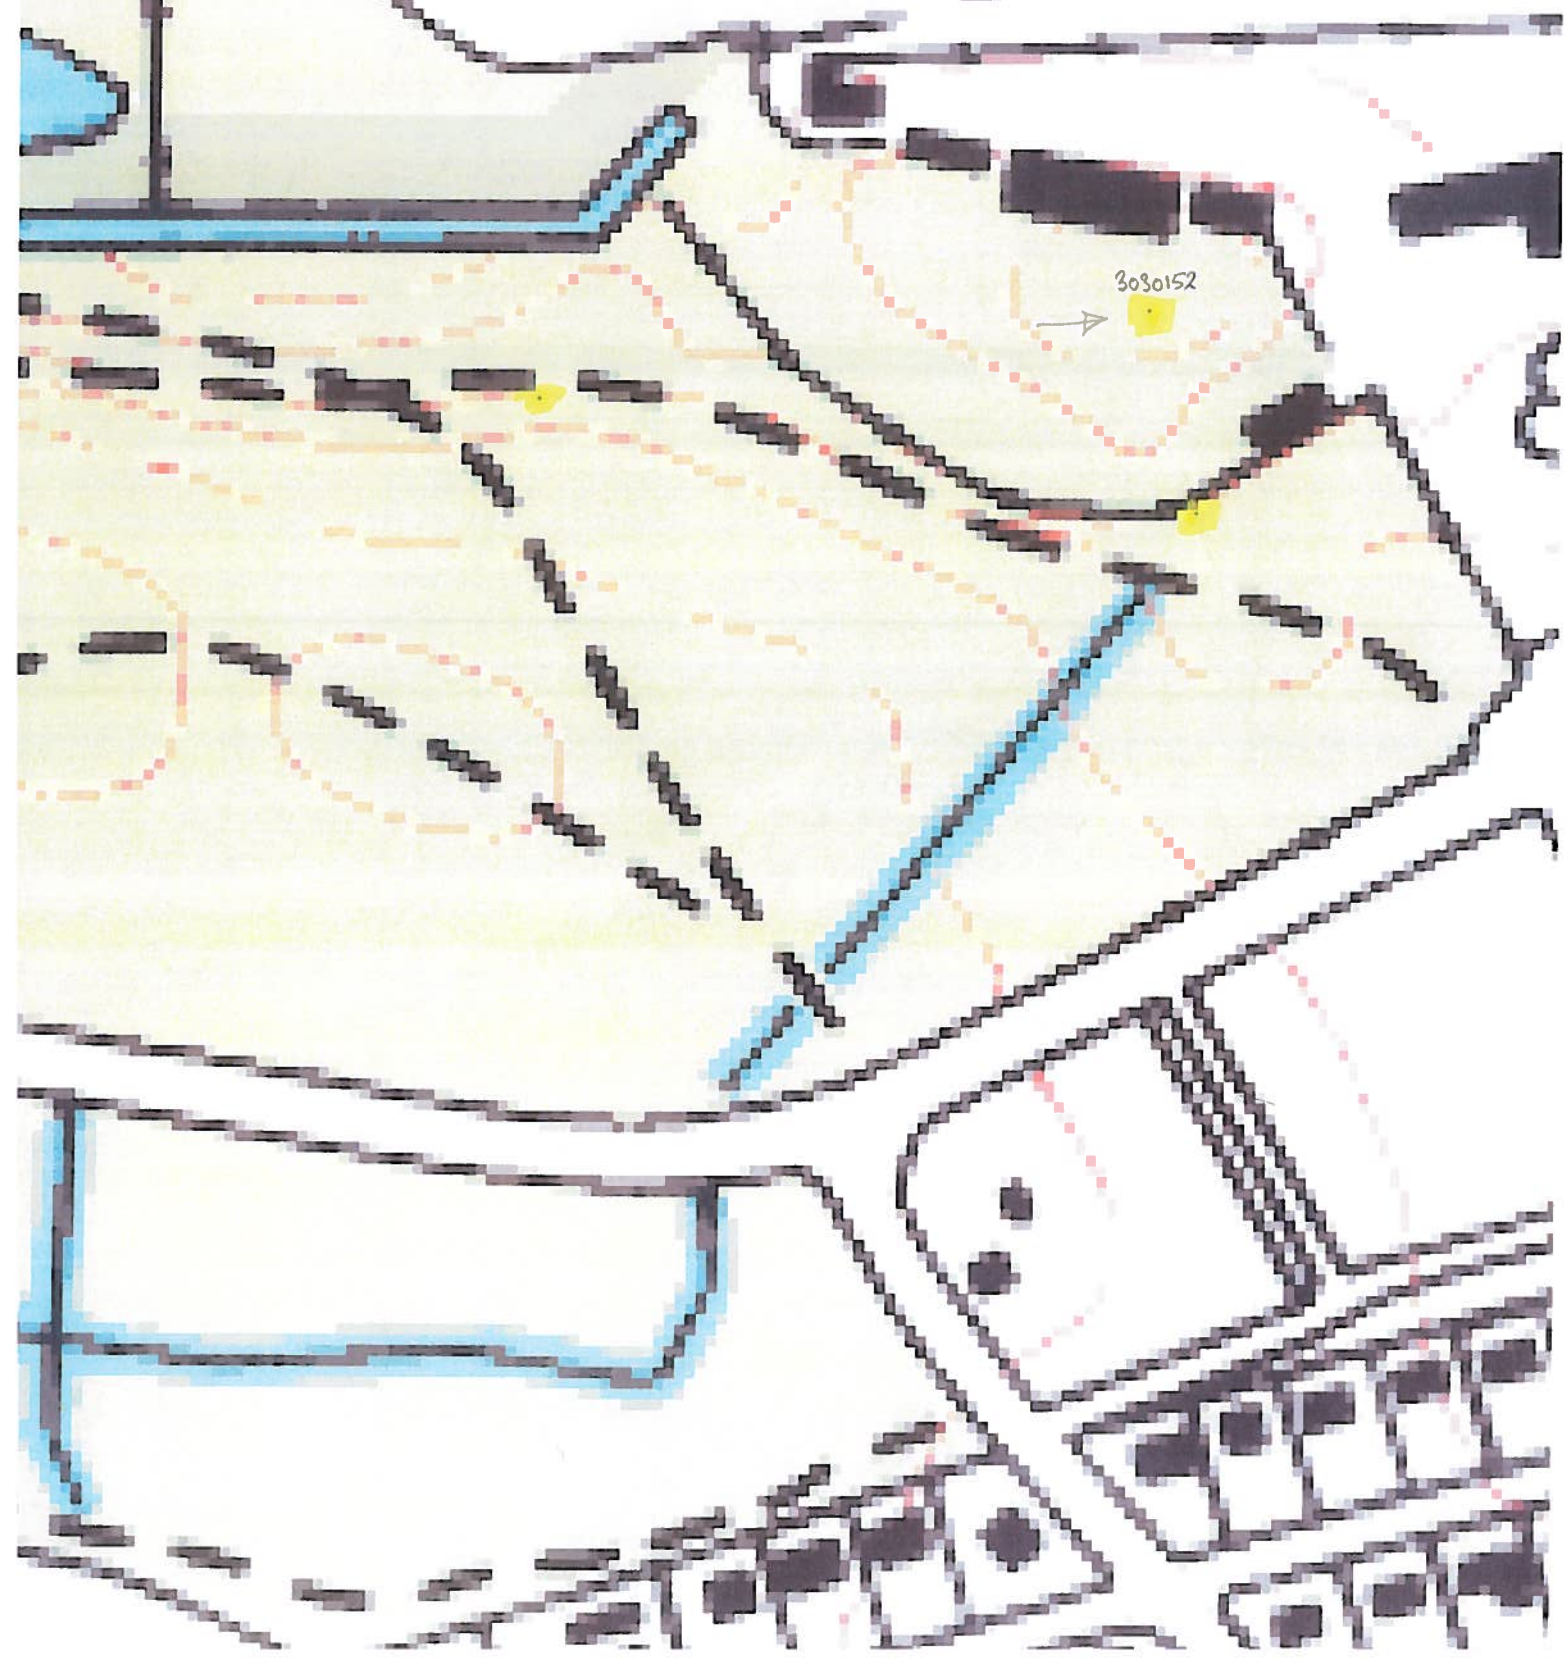

Studenterk

igekilden