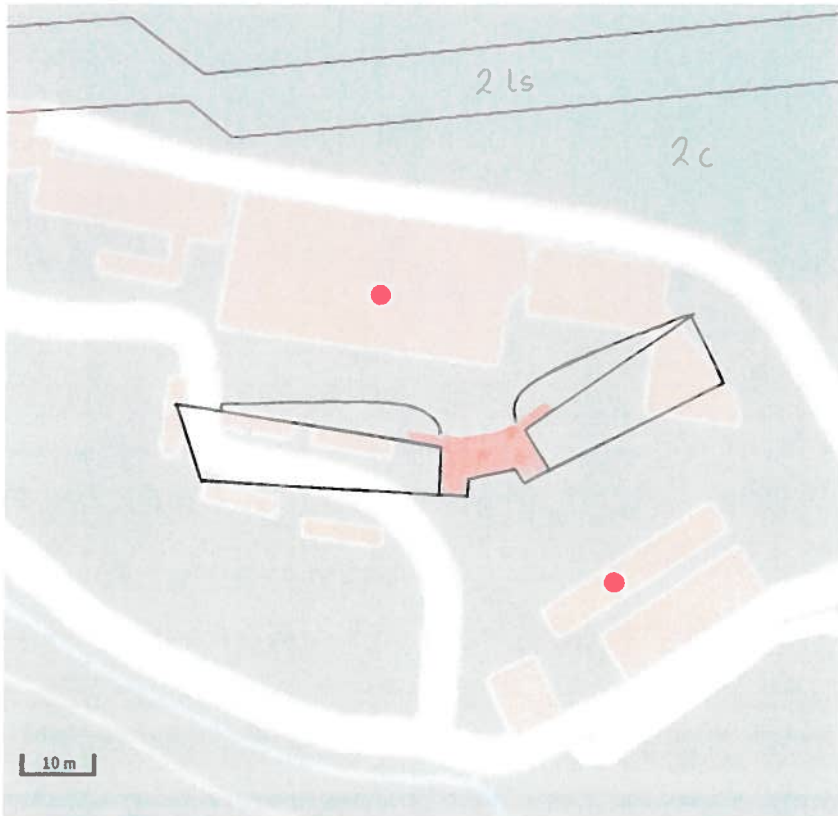

Østre Ordrup Vrat Batten

Signaturforklaring Adressesøgning Udskriv kort Vis på liste

Kort © Kort og Matrikelstyrelsen / Luftfoto © COWI A/S